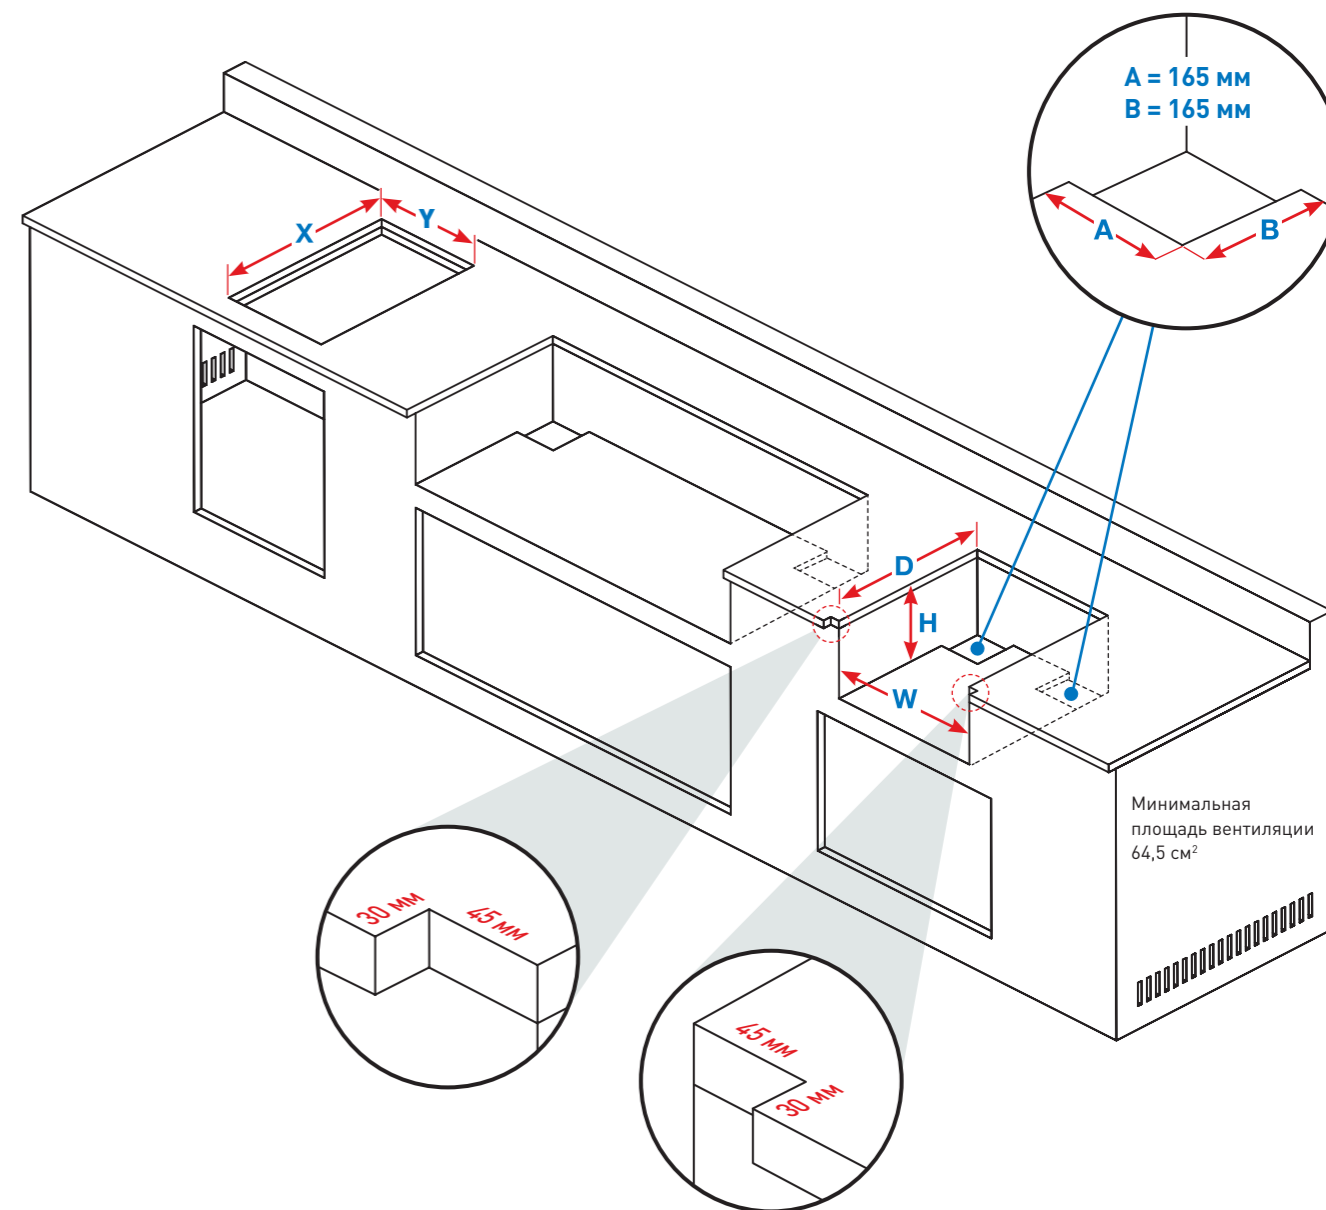

ВНИМАНИЕ!

Столешница, несущий каркас, облицовка и все внутренние элементы конструкции должны быть изготовлены из негорючего материала.

Перед установкой оборудования ознакомьтесь с инструкцией по сборке.