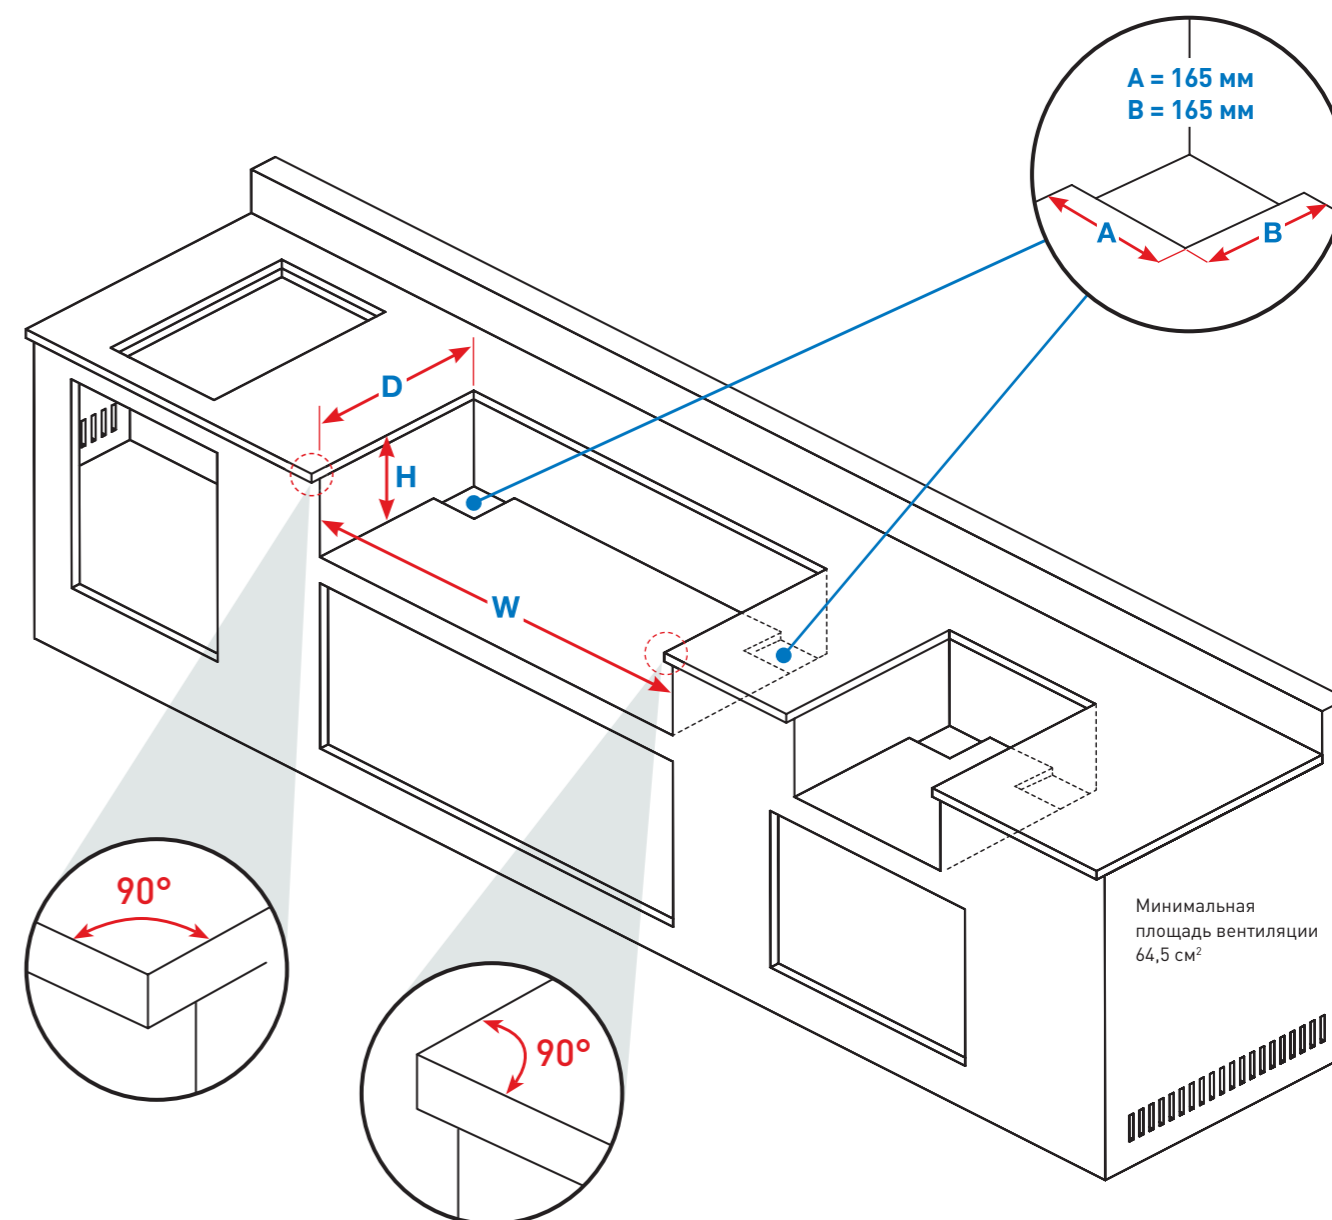

BILEX 605

- Суммарная мощность гриля 20,9 кВт
- Площадь для приготовления 5 420 см²
- Размер основной поверхности для приготовления 85x46 см
- Задняя инфракрасная горелка для вертела
- Пять независимых горелок с системой мгновенного поджига **JETFIRE**
- Стальные барбекю решетки уникальной формы **WAVE**
- Встроенный в крышку датчик температуры **ACCU-PROBE**
- Двухстенная откидная крышка из нержавеющей стали

МОДЕЛЬ	ПОСАДОЧНЫЕ РАЗМЕРЫ (мм)		
	W	D	H
BILEX 485	755	550	225
BILEX 605	930	550	225