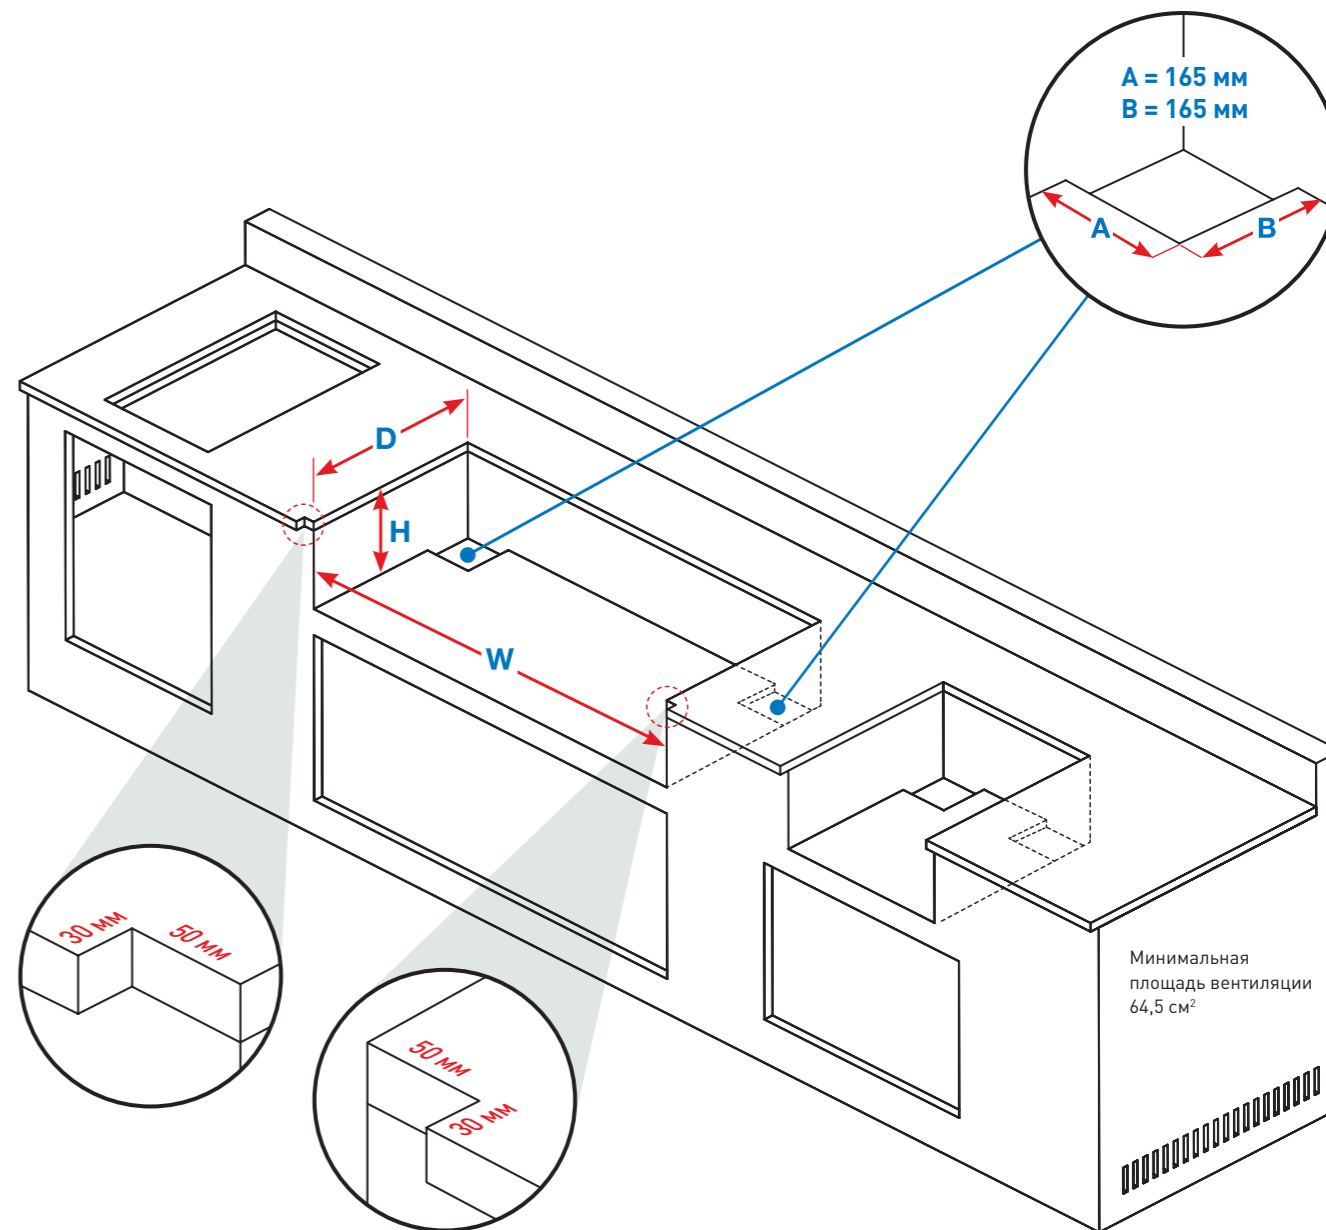

Очаг из литого алюминия

Разноуровневые пластины-испарители

Ручки управления **NIGHT LIGHT** с функцией **SAFETY GLOW**

Внутреннее освещение рабочей поверхности

*для моделей -1

МОДЕЛЬ	ПОСАДОЧНЫЕ РАЗМЕРЫ (мм)		
	W	D	H
BIG 32	788	497	260
BIG 38	940	497	260
BIG 44	1093	497	260