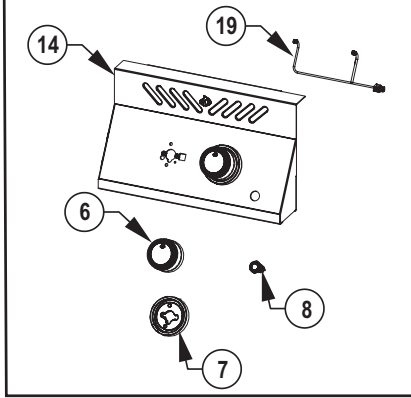

BIB 12RT

	Part #	BIB12RT
1	N335-0145	x
2	S83035	x
3	S81010	n
	S81011	p
4	N010-1449	x
5	N035-0179	x
6	N380-0035-CL	x
7	N010-1313	x
8	N660-0005	x
9	N640-0006	x
10	N555-0097	x
11	N080-0451-SER	x
12	N010-1483-SER	n
	N010-1484-SER	p
13	N010-1451	n
	N010-1452	p
14	N475-0573	x
15	N720-0094	x
16	N255-0069	x
17	N750-0104	x
18	N750-0087	x
19	N750-0105	x
20	N010-1453	x
21	N370-1021-SER	x
22	N080-0462-SER	x
23	N357-0028	n
	N357-0029	p
24	N720-0083	x
25	N455-0108	n
	N455-0107	p
26	N570-0008	x
27	N035-0180	x
30	N370-1065-SER	n
	N370-1066-SER	p
31	N720-0060	x
32	N010-0857	x

x- standard part
p- propane
n- natural
ac- accessory