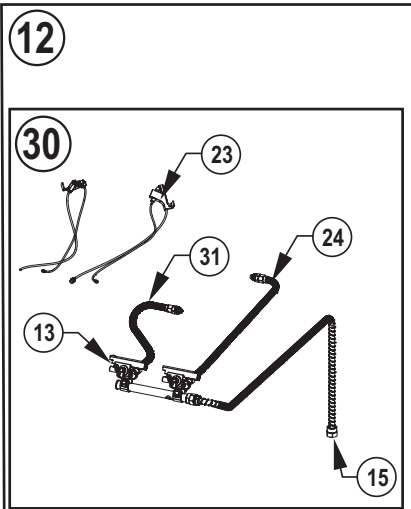

BIB 12RT

	Part #	BIB12RT
1	N335-0145	x
2	S83035	x
3	S81010	n
	S81011	p
4	N010-1449	x
5	N035-0179	x
6	N380-0035-CL	x
7	N010-1313	x
8	N660-0005	x
9	N640-0006	x
10	N555-0097	x
11	N080-0451-SER	x
12	N010-1483-SER	n
	N010-1484-SER	p
13	N010-1451	n
	N010-1452	p
14	N475-0573	x
15	N720-0094	x
16	N255-0069	x
17	N750-0104	x
18	N750-0087	x
19	N750-0105	x
20	N010-1453	x
21	N370-1021-SER	x
22	N080-0462-SER	x
23	N357-0028	n
	N357-0029	p
24	N720-0083	x
25	N455-0108	n
	N455-0107	p
26	N570-0008	x
27	N035-0180	x
30	N370-1065-SER	n
	N370-1066-SER	p
31	N720-0060	x
32	N010-0857	x

x- standard part
p- propane
n- natural
ac- accessory