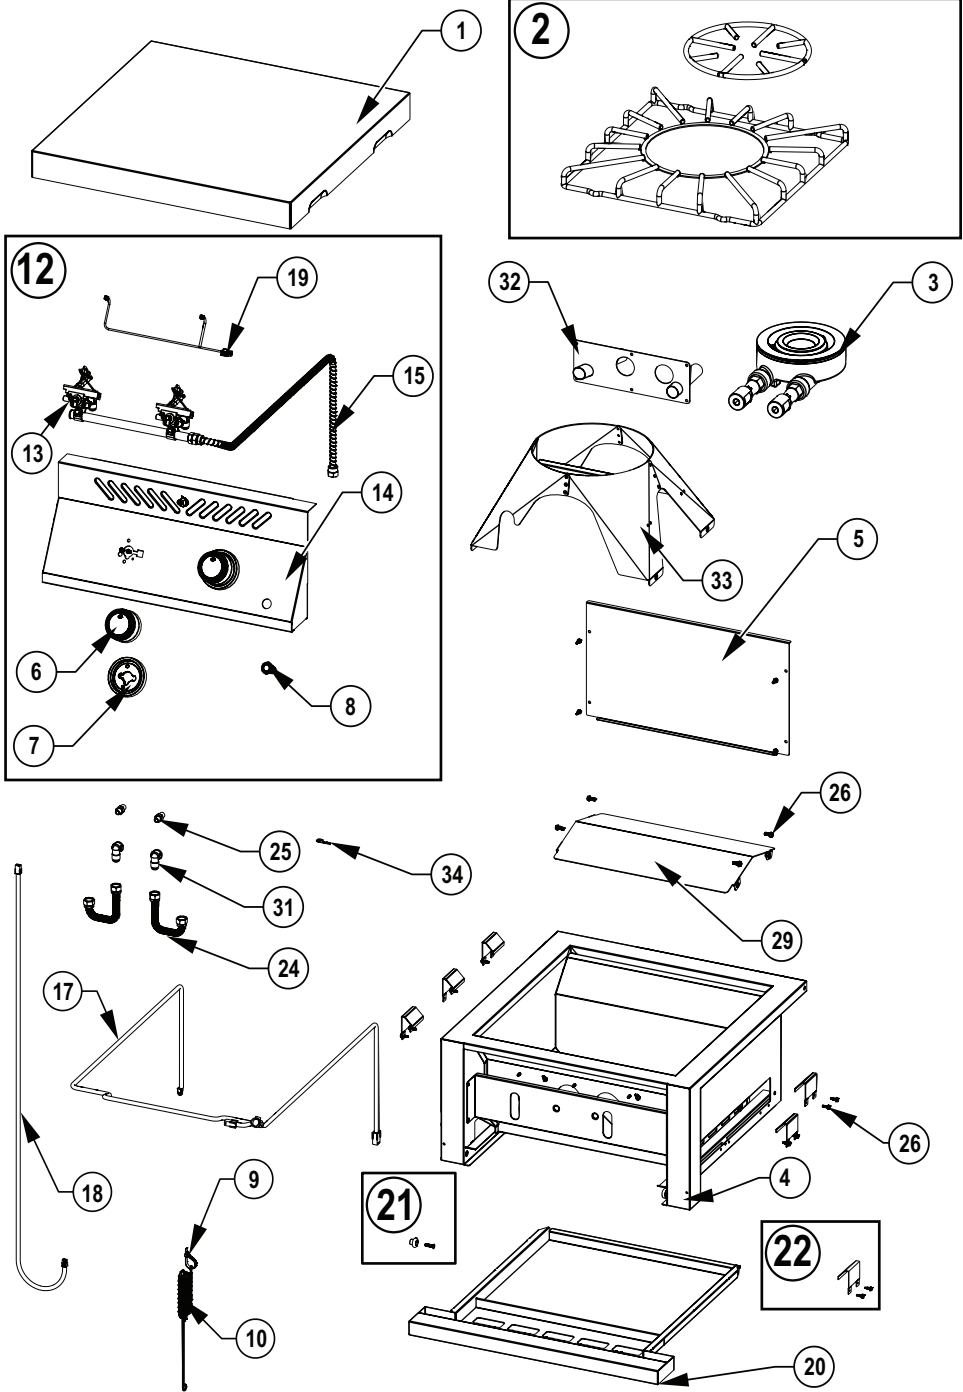

BIB 18 PB

	Part #	BIB181R	BIB181RT	BIB181PB
1	N335-0137	x	x	x
2	S83033	x		
	S83032		x	
	S83034			x
3	N010-0897	x		
	S81010		n	
	S81011		p	
	N100-0064			x
4	N010-1323	x		
	N010-1396		x	
	N010-1320			x
5	N035-0165	x	x	x
6	N380-0035-CL	x	x	x
7	N010-1313	x	x	x
8	N660-0005	x	x	x
9	N640-0006	x	x	x
10	N555-0097	x	x	x
11	N080-0450-SER	x		
	N080-0451-SER		x	
12	N010-1391-SER		n	
	N010-1392-SER		p	
	N010-1393-SER	n		
	N010-1394-SER	p		
	N010-1481-SER			n
	N010-1482-SER			p
13	N010-1352		n	
	N010-1351		p	
	N010-1350	n		
	N010-1349	p		
	N010-1446			n
	N010-1447			p
14	N475-0514	x		
	N475-0510		x	
	N475-0516			x
15	N720-0094	x	x	x
16	N255-0069		x	
17	N750-0095	x	x	x
18	N750-0087	x	x	x
19	N750-0096	x	x	x
20	N010-1332	x	x	x
21	N370-1021-SER	x	x	x
22	N080-0462-SER	x	x	x

	Part #	BIB181R	BIB181RT	BIB181PB
23	N357-0025		p	
	N357-0026		n	
24	N720-0083		x	
	N720-0086			x
25	N455-0108		n	
	N455-0107		p	
	N455-0117			n
	N455-0118			n
	N455-0119			p
	N455-0120			p
26	N570-0008	x	x	x
27	N035-0156		x	
28	N655-0214-SER	x		
29	N585-0162	x		
	N585-0161			x
30	N370-1028-SER		n	
	N370-1029-SER		p	
31	W255-0004			x
32	N010-1448			x
33	N010-1333			x
34	N485-0012			x
35	N010-0857	x	x	x

Accessories Parts List

	Description	BIB181R	BIB181RT	BIB181PB
N370-1092-SER	Power Kit - CE	ac	ac	ac
N370-1093-SER	Power Kit - GB	ac	ac	ac
N370-1094-SER	Power Kit - IL	ac	ac	ac

x- standard part
p- propane
n- natural
ac- accessory