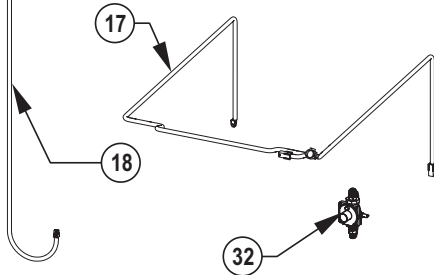

BIB 12RT

	Part #	BIB12RT
1	N335-0145	x
2	S83035	x
3	S81010	n
	S81011	p
4	N010-1449	x
5	N035-0179	x
6	N380-0035-CL	x
7	N010-1313	x
8	N660-0005	x
9	N640-0006	x
10	N555-0097	x
11	N080-0451-SER	x
12	N010-1483-SER	n
	N010-1484-SER	p
13	N010-1451	n
	N010-1452	p
14	N475-0573	x
15	N720-0094	x
16	N255-0069	x
17	N750-0104	x
18	N750-0087	x
19	N750-0105	x
20	N010-1453	x
21	N370-1021-SER	x
22	N080-0462-SER	x
23	N357-0028	n
	N357-0029	p
24	N720-0083	x
25	N455-0108	n
	N455-0107	p
26	N570-0008	x
27	N035-0180	x
30	N370-1065-SER	n
	N370-1066-SER	p
31	N720-0060	x
32	N010-0857	x

x- standard part
p- propane
n- natural
ac- accessory